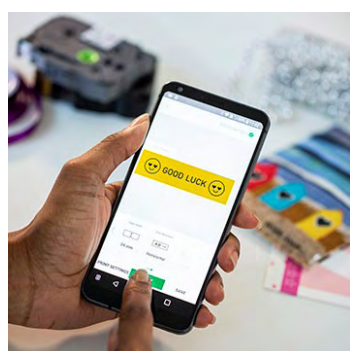

Impresión desde dispositivos móviles y PC

Con las rotuladoras P-touch Cube se pueden diseñar etiquetas desde un ordenador mediante conexión USB con el software de diseño de etiquetas P-touch Editor o desde dispositivos móviles utilizando conexión Bluetooth, con las apps gratuitas iPrint&Label, P-touch Design&Print y P-touch Design&Print 2.