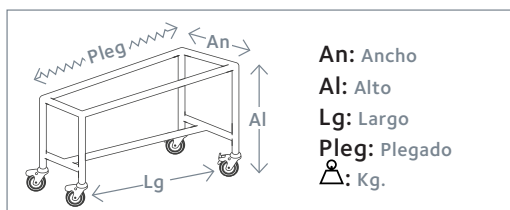

Carros

Carro extensible italiano c/asas inox.

6596000

An: 56 cm
Lg: 105 cm - Lg. Pleg: 18 cm
Al: 50 cm
Peso 10 kg

Gracias a su sistema es posible trasladar el ataúd desde el vehículo fúnebre al carro, y vice-versa, simplemente con un movimiento de empuje realizado con el mínimo esfuerzo.

Realizado en acero inoxidable, se adapta a todos los equipamientos fúnebres y refleja la tecnología de los dispositivos que protegen la espalda del operador.

El acabado, la armonía, la ligereza, la funcionalidad, el estilo, el cuidado de los detalles caracterizan este carro extensible modelo italiano.